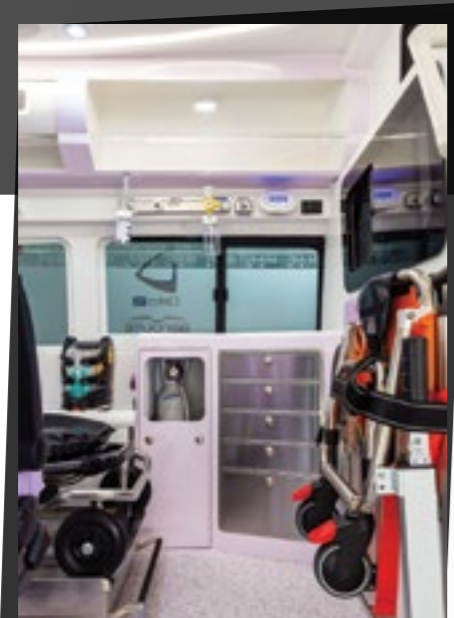

# il Restyle è completo con il Paraurti Delta T6 e tetto AeroLite.

linear

aerolite

Led a elevata visibilità anche laterale  
Profilo del tetto ridotto a 5 cm.

Delta T6  
Nuovo design con LDE  
Integrati

Non solo bello esteticamente, il design nasce dalla necessità di integrare LED ad alta visibilità e mantenere un efficiente CX aerodinamico.

### Gelcoat Fiberglass

Fibra di vetro, versatile in quanto personalizzabile, facile da pulire e riparabile.

Strapuntino decentrato.

Mobile tutta lunghezza.

Cassettiera lineare. Doppio rack.

Cassapanca a 2 posti.

Mobile cassettiera angolare.

Mobile per bombole fisse nella parte posteriore.

Sedili di cui uno impacchettabile.

Panca a 3 posti.

Sportello accesso bombole dall'esterno.

linear