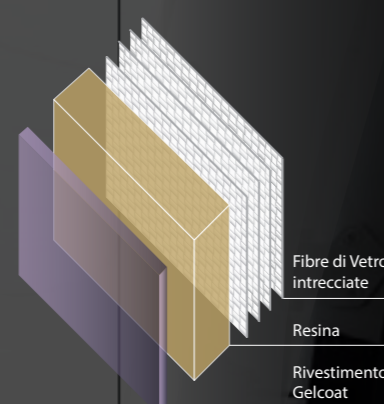

# il Restyle è completo con il Paraurti Delta T6 e tetto AeroLite.

linear

aerolite

Led a elevata visibilità anche laterale  
Profilo del tetto ridotto a 5 cm.

Delta T6  
Nuovo design con LDE  
Integrati

Non solo bello esteticamente, il design nasce dalla necessità di integrare LED ad alta visibilità e mantenere un efficiente CX aerodinamico.

## VANTAGGI CHE FANNO DI LINEAR UNA SCELTA VINCENTE

- 1 PRATICITÀ**  
Superficie lisce e trattate facilitano la pulizia con ogni tipo di prodotto sul mercato.
- 2 DESIGN**  
Bordi arrotondati e schemi colore coordinati donano qualità visiva.
- 3 CONVENIENZA**  
Il materiale e l'assemblaggio permettono facilità ed economicità delle riparazioni.
- 4 COMFORT**  
Materiali e design sono studiati per una elevata riduzione del rumore in movimento.
- 5 MANUTENZIONE**  
Resiste con facilità alla corrosione e ai detergenti più aggressivi.

### Gelcoat Fiberglass

Fibra di vetro, versatile in quanto personalizzabile, facile da pulire e riparabile.

Strapuntino decentrato.

Mobile tutta lunghezza.

Cassettiera lineare. Doppio rack.