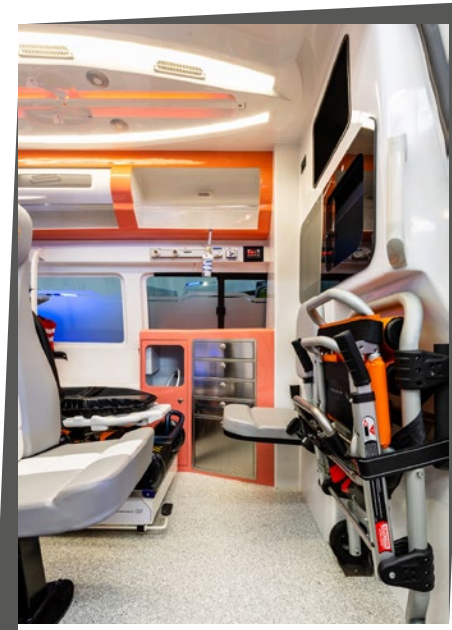

ALLESTIMENTI POSSIBILI

linear

la praticità del VTR

Omnia

per una completa personalizzazione

Mobile tutta lunghezza con vetri scorrevoli.

Mobile per bombole fisse nella parte posteriore.

Omnia - Pensile ed armadiatura in LMP.

Paraurti Delta-T6 di nostra produzione si presenta con led di nuova generazione ad alta visibilità anche laterale.

Tetto Aerolite il tetto con il minimo ingombro in altezza ed alto impatto luminoso.

Paratia sfalsata, cassetiera angolare.

Paratia con porta e sedile rotante.

Omnia - Vani su misura in LMP

Sedile impacchettabile, pensili con integrato frigo e scaldasacche.

Panca a 3 posti.

Doppio rack e pensili in VTR.

Sportello per estrazione bombole dall'esterno