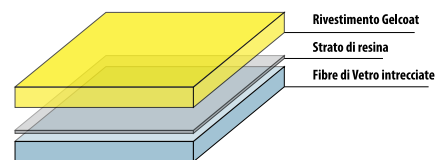

Linea

linear

MAF

Veicoli per l'Emergenza

Linea linear

L'“evergreen” dell'allestimento che non passa mai di moda:
gli interni in VTR permettono una grande customizzazione

Materiale

Gelcoat Fiberglass

Fibra di Vetro, versatile in quanto personalizzabile, facile da pulire, riparabile.

Linear è disponibile su:

FIAT Ducato, **Citroën** Jumper, **Peugeot** Boxer, **Renault** Trafic e Master, **Volkswagen** T6 e Crafter, **Mercedes** Sprinter, **Iveco** Daily.